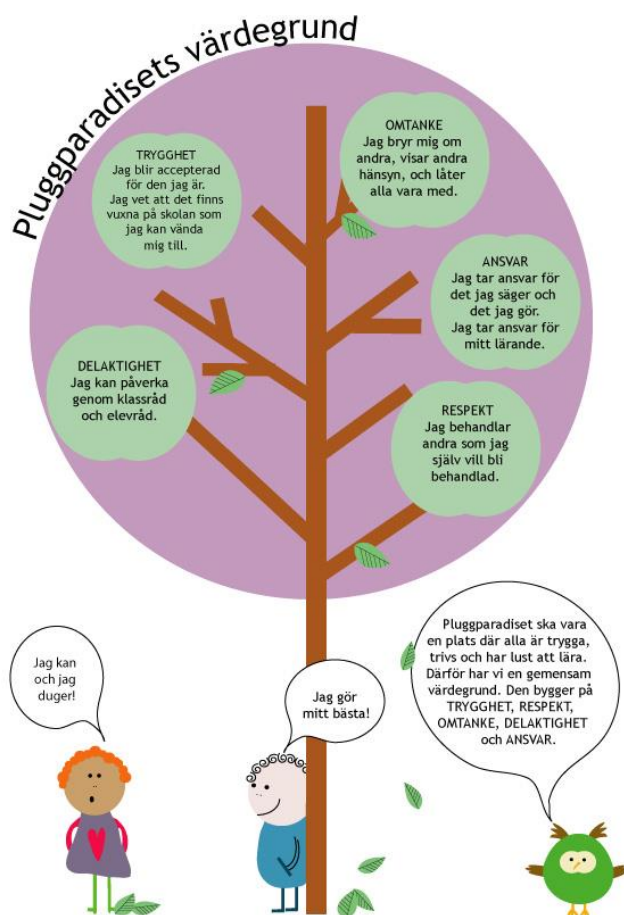

Välkomna!

PLUGGPARADISET

Välkommen till Pluggparadiset!

Pluggparadiset är en F – 5 skola. Elevantalet är i dag ca 340 elever fördelade på 13 klasser inom grundskolan. Speciallärare och "Kärnhuset" tar emot elever i behov av särskilt stöd. Elever med annat modersmål än svenska får extra stöd av lärare i SVA (svenska som andraspråk).

På skolan finns skolbarnsomsorg för elever i skolår F – 3. Ca 240 elever finns inskrivna i skolbarnsomsorgen. Skolan har eget tillagningskök.

Vi är en skola där

- alla elever ska känna sig trygga
- lärande och kunskapsutveckling står i fokus
- vi värnar om ett gott och respektfullt samarbete med vårdnadshavare